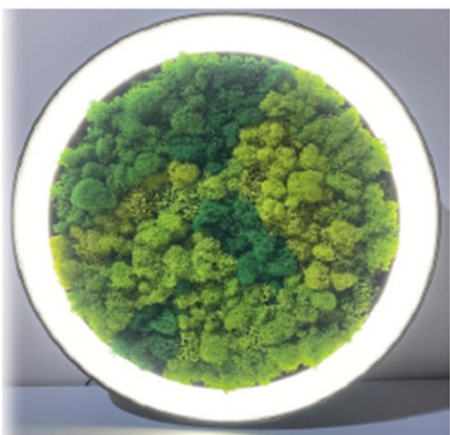

材质: 铝材+亚克力+驯鹿苔藓

*Office light-emitting diode linear  
simulation green plant lamp*

**Model: NF426**

型号: NF426

**Size: 120\*60cm/180\*80cm**

尺寸: 120\*60cm/180\*80cm

**Color: Black/White**

颜色: 黑色/白色

**Material: Aluminum + Acrylic + Simulated flower grass**

材质: 铝材+亚克力+仿真花草

**Model: NF601**

型号: NF601

**Size: 400cm/500cm/600cm/800cm/1000cm**

尺寸: 400cm/500cm/600cm/800cm/1000cm

**Color: Black/White/Gold/Red/Green/Blue**