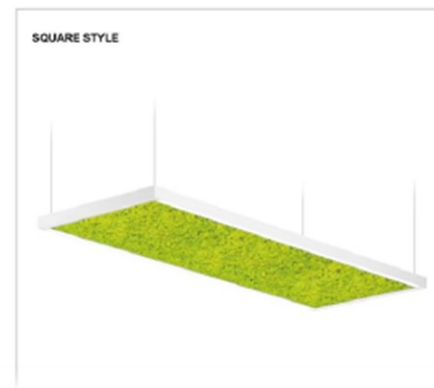

Model: NF464

型号: NF464

Size: 60*60cm/60*180cm/80*80cm

尺寸: 60*60cm/60*180cm/80*80cm

Color: Black/White/Gold/Red/Green/Blue

颜色: 黑色/白色/金色/红色/绿色/蓝色

Material: Aluminum + Acrylic + Reindeer moss

材质: 铝材+亚克力+驯鹿苔藓