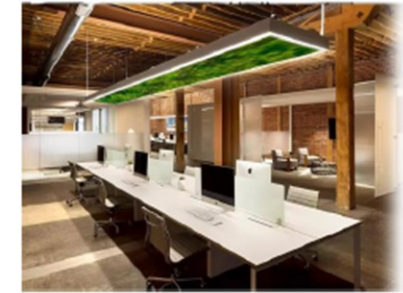

Model: NF426

型号: NF426

Size: 120*60cm/180*80cm

尺寸: 120*60cm/180*80cm

Color: Black/White

颜色: 黑色/白色

Material: Aluminum + Acrylic + Reindeer moss

材质: 铝材+亚克力+驯鹿苔藓