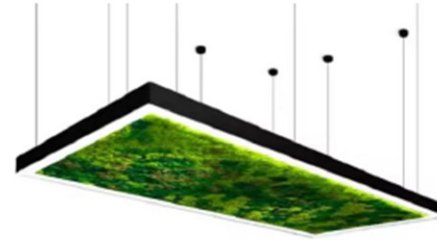

Model: NF426

型号: NF426

Size: 120*60cm/180*80cm

尺寸: 120*60cm/180*80cm

Color: Black/White

颜色: 黑色/白色

Material: Aluminum + Acrylic + Reindeer moss

材质: 铝材+亚克力+驯鹿苔藓