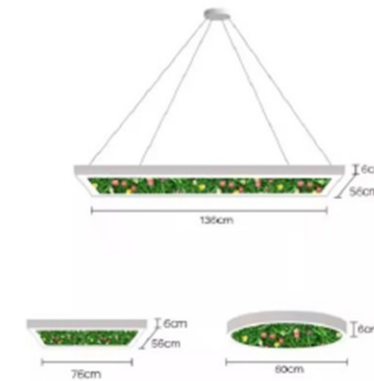

材质: 铝材+亚克力+驯鹿苔藓

*Office light-emitting diode linear  
simulation green plant lamp*

**Model: NF426**

型号: NF426

**Size: 120\*60cm/180\*80cm**

尺寸: 120\*60cm/180\*80cm

**Color: Black/White**

颜色: 黑色/白色

**Material: Aluminum + Acrylic + Simulated flower grass**

材质: 铝材+亚克力+仿真花草

**Model: NF601**

型号: NF601

**Size: 400cm/500cm/600cm/800cm/1000cm**

尺寸: 400cm/500cm/600cm/800cm/1000cm

**Color: Black/White/Gold/Red/Green/Blue**