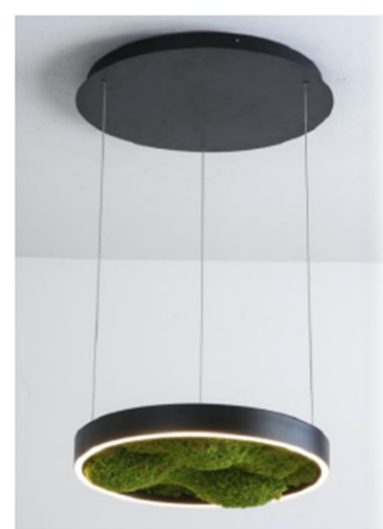

Model: NF418

型号: NF418

Size: 400cm/500cm/600cm/800cm/1000cm

尺寸: 400cm/500cm/600cm/800cm/1000cm

Color: Black/White/Gold/Red/Green/Blue

颜色: 黑色/白色/金色/红色/绿色/蓝色

Material: Aluminum + Acrylic + Simulated Moss

材质: 铝材+亚克力+仿真苔藓