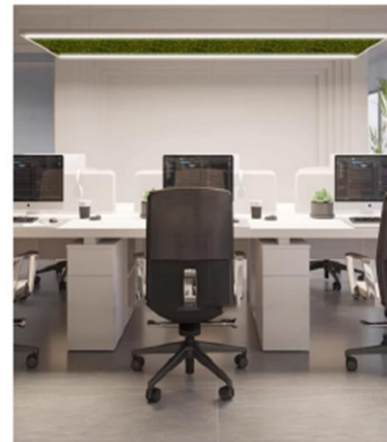

材质: 铝材+亚克力+驯鹿苔藓

*Office light-emitting diode linear  
simulation green plant lamp*

**Model: NF426**

型号: NF426

**Size: 120\*60cm/180\*80cm**

尺寸: 120\*60cm/180\*80cm

**Color: Black/White**

颜色: 黑色/白色