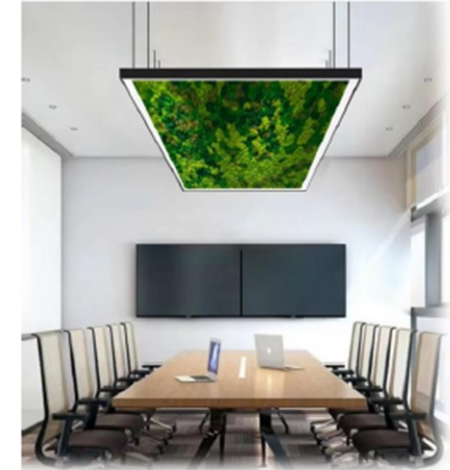

Model: NF426

型号: NF426

Size: 120*60cm/180*80cm

尺寸: 120*60cm/180*80cm

Color: Black/White

颜色: 黑色/白色

Material: Aluminum + Acrylic + Reindeer moss

材质: 铝材+亚克力+驯鹿苔藓