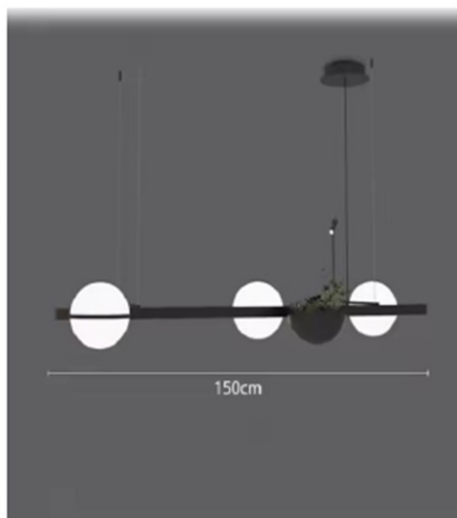

Model: NF985

型号: NF985

Size: 120cm/150cm

尺寸: 120cm/150cm

Color: Black

颜色: 黑色

Material: Wrought iron + acrylic + simulated plants

材质: 铁艺+亚克力+仿真植物